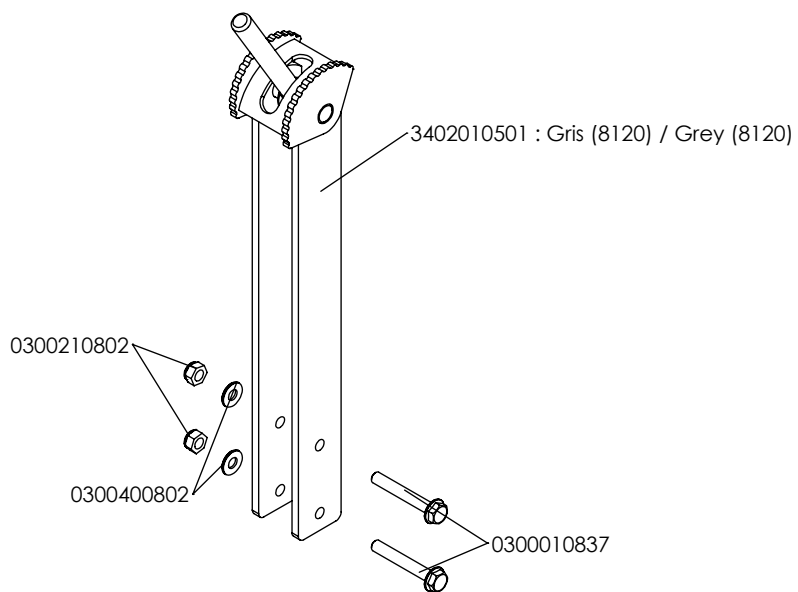

# Pièces de rechange Spare parts list

## **34000\*\*01\*\***

*MOTOBECHE  
MOTO-DIGGER*

- 3002180304 : Noir RAL9005 / Black RAL9005
- 3002180504 : Gris (8120) / Grey (8120)
- 3002180604 : Gris (627) / Grey (627)
- 3002181304 : Rouge RAL3001 / Red RAL3001
- 3002182004 : Vert RAL6029 / Green RAL6029
- 3002182304 : Bleu P301 / Blue P301
- 3002182403 : Orange RAL2004