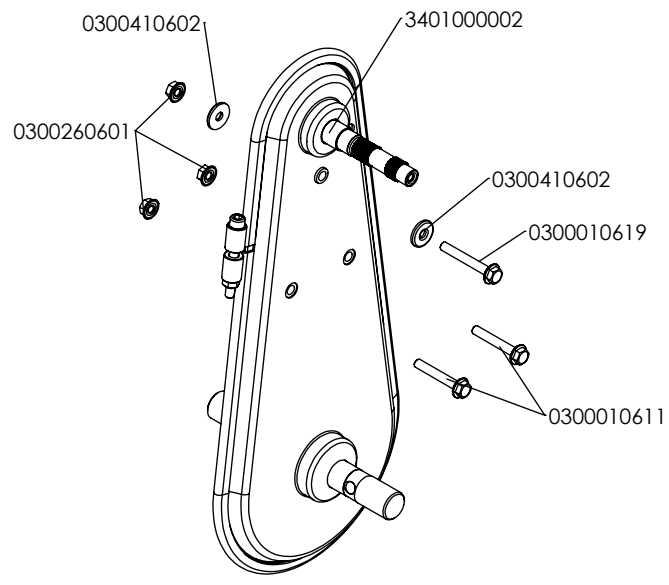

- 3002180304 : Noir RAL9005 / Black RAL9005
- 3002180504 : Gris (8120) / Grey (8120)
- 3002180604 : Gris (627) / Grey (627)
- 3002181304 : Rouge RAL3001 / Red RAL3001
- 3002182004 : Vert RAL6029 / Green RAL6029
- 3002182304 : Bleu P301 / Blue P301
- 3002182403 : Orange RAL2004

- 3002180304 : Noir RAL9005 / Black RAL9005
- 3002180504 : Gris (8120) / Grey (8120)
- 3002180604 : Gris (627) / Grey (627)
- 3002181304 : Rouge RAL3001 / Red RAL3001
- 3002182004 : Vert RAL6029 / Green RAL6029
- 3002182304 : Bleu P301 / Blue P301
- 3002182403 : Orange RAL2004