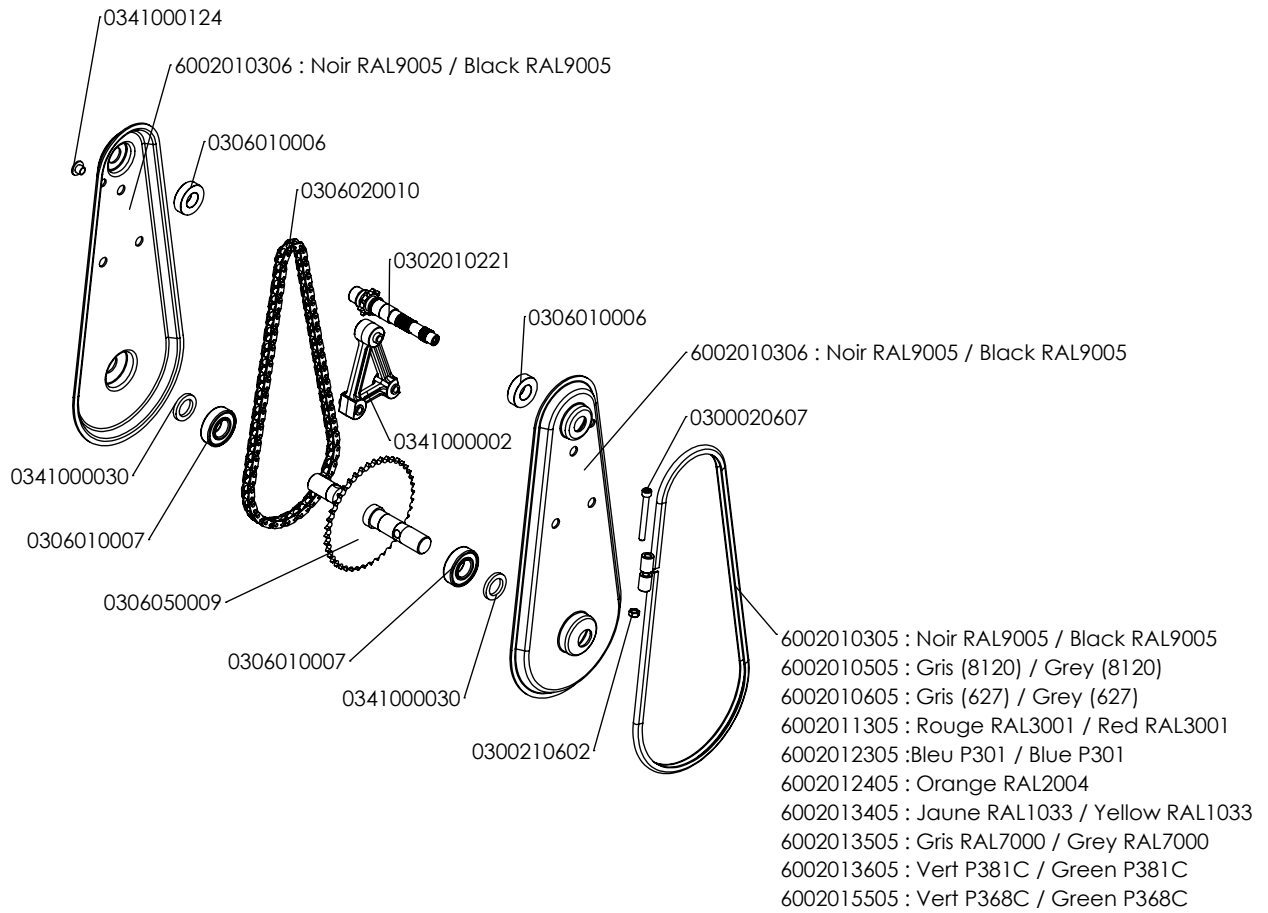

## **34000\*\*01\*\***

*MOTOBECHE  
MOTO-DIGGER*

- 3002180304 : Noir RAL9005 / Black RAL9005
- 3002180504 : Gris (8120) / Grey (8120)
- 3002180604 : Gris (627) / Grey (627)
- 3002181304 : Rouge RAL3001 / Red RAL3001
- 3002182004 : Vert RAL6029 / Green RAL6029
- 3002182304 : Bleu P301 / Blue P301
- 3002182403 : Orange RAL2004

- 3002180304 : Noir RAL9005 / Black RAL9005
- 3002180504 : Gris (8120) / Grey (8120)
- 3002180604 : Gris (627) / Grey (627)
- 3002181304 : Rouge RAL3001 / Red RAL3001
- 3002182004 : Vert RAL6029 / Green RAL6029
- 3002182304 : Bleu P301 / Blue P301
- 3002182403 : Orange RAL2004

- 3402000306 : Noir RAL9005 / Black RAL9005
- 0340060046 : Noir RAL9005 / Black RAL9005
- 0340060049 : Rouge RAL3001 / Red RAL3001
- 0340060052 : Bleu RAL5010 / Blue RAL5010
- 0340060056 : Vert RAL6029 / Green RAL6029
- 0340060060 : Orange RAL2009
- 0340060064 : Jaune RAL1003 / Yellow RAL1003

- 3002000331 : Noir RAL9005 / Black RAL9005
- 3002000531 : Gris (8120) / Grey (8120)
- 3002000631 : Gris (627) / Grey (627)
- 3002001231 : Blanc RAL9003 / White RAL9003
- 3002002731 : Gris RAL7040 / Grey RAL7040