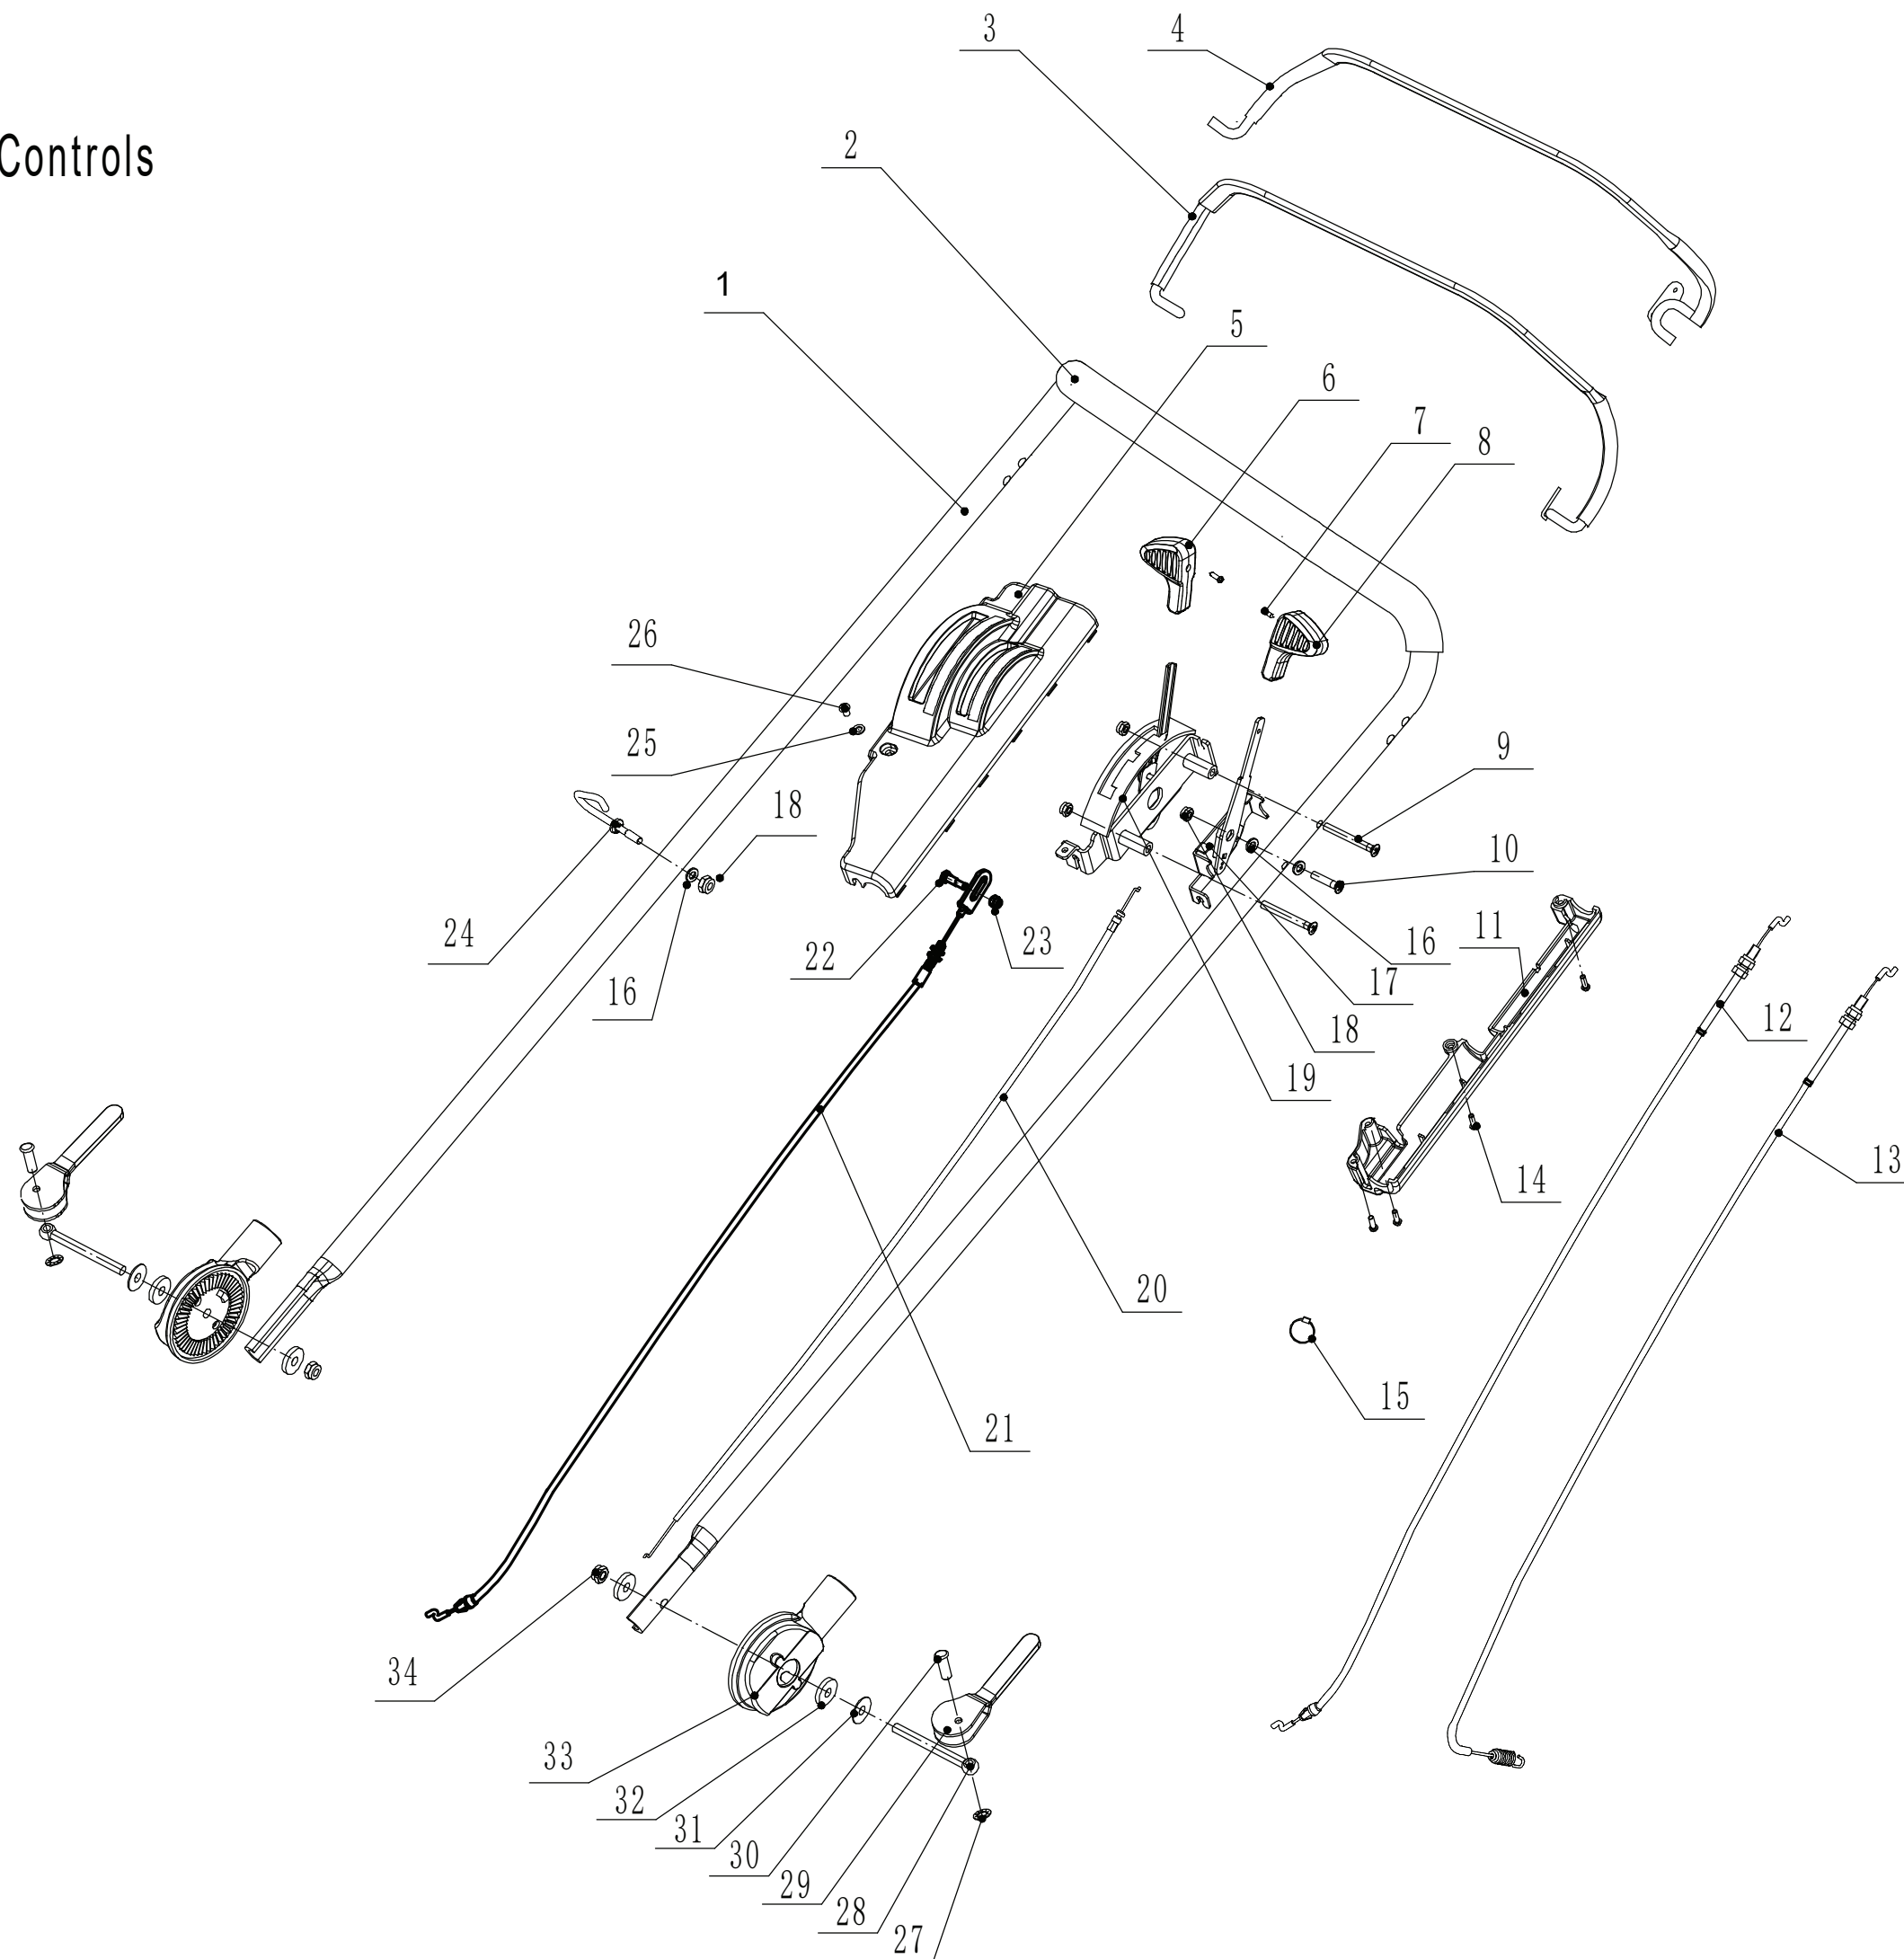

6 Handle And Controls

6			
Order	Part number	Name_English	Quantity
1	U456-00061	Handle	1
2	U456-00011	Handle Sheath	1
3	U455-00092	Clutch Lever	1
4	U455-00093	Opc Lever	1
5	U506-00033	Control Box Upper Cover	1
6	U506-00034	Speed Control Grip	1
7	U506-00035	Screw - ST2.9x13	2
8	U506-00036	Throttle Grip	1
9	U506-00037	Cross Slot Screw - M6x60	2
10	U506-00038	Cross Slot Screw - M6x50	1
11	U506-00039	Control Box Lower Cover	1
12	U506-00041	Brake Cable	1
13	U456-00062	Clutch Calbe	1
14	U506-00042	Screw	4
15	U456-00012	Cable tie	1
16	U455-00054	Spacer	3
17	U506-00043	Throttle Bracket	1
18	U455-00013	Lock Nut	1
19	U537-00041	Speed Control Bracket	1
20	U537-00042	Throttle Cable	1
21	U456-00063	Speed Control Cable	1
22	U506-00045	Speed Control Cable Bolt	1
23	U455-00006	Lock Nut - M5	1
24	U506-00048	Cable Hook	1
25	U506-00049	Spacer - M5	1
26	U455-00003	Cross Slot Bolt - M5x12	1
27	U455-00100	Fix Cap	2
28	U455-00101	Connecting Bolt	2
29	U455-00102	Lock Lever	2
30	U455-00120	Axis Pin	2
31	U455-00104	Spacer	2
32	U455-00105	Spacer	4
33	U455-00106	Tooth Disc Kit	2
34	UAE55-00062	Lock Nut - M8	2