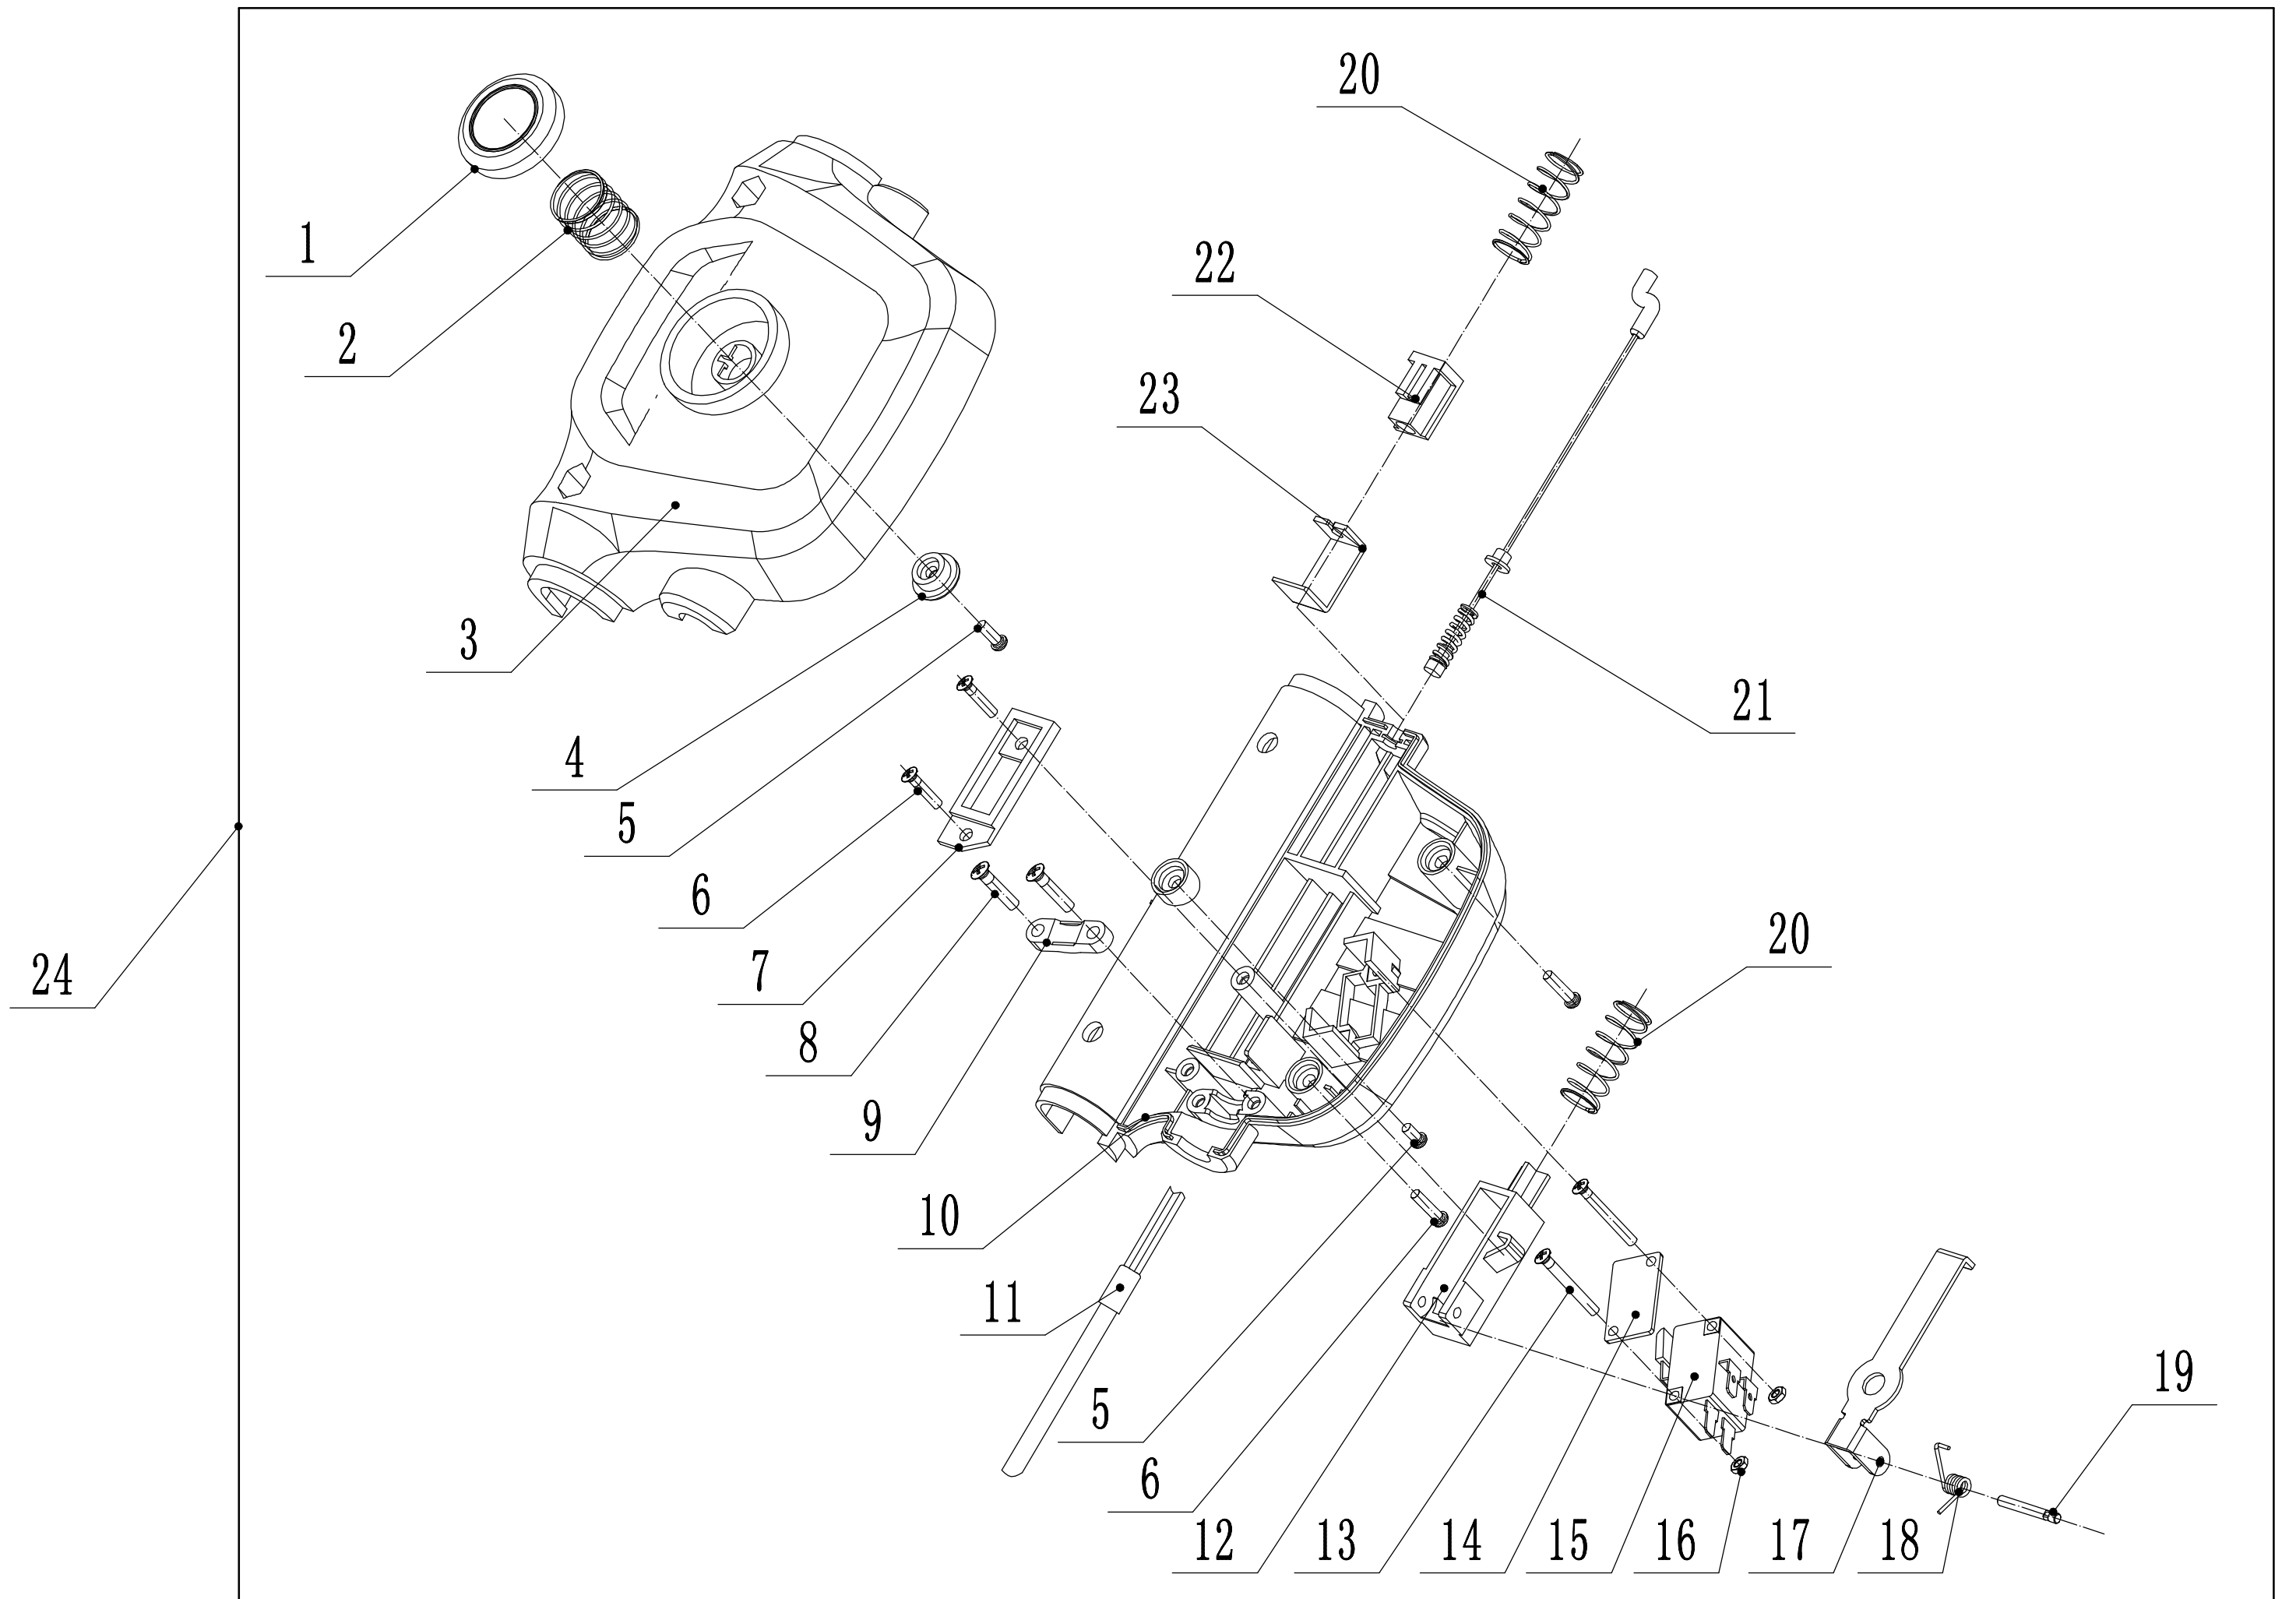

Model: NERO 47CTI
Rear axle

rear axle			
n	art	name	qty
1	U466-00012	Wheel Cap	2
2	U455-00052	Bolt - M8x15	2
3	U455-00053	Spring Washer - M8	2
4	U455-00061	Washer - M8	2
5	U477I-00012	Wheel	2
6	U455-00056	WEIBANG Bearing	4
7	U456-00006	Bearing	2
8	U455-00057	Spring Washer - M12.7	2
9	U455-00058	Plain Washer - M12.7	2
10	U455-00063	Rear Wheel Shield	2
12	U455-00064	Rear Axle	1
13	U477I-00013	Rear Transmission Assembly	1
14	U455-00066	Nylon Ball Bearing	2
15	U455-00067	Rear Transmission Partition	1
16	U455-00068	Circlip - M20	2
17	U456-00007	Screw - M5x8	2
18	U477I-00014	Spring Of Adjustment Lever	1
19	U455-00013	Lock Nut - M6	3
20	U477I-00015	Adjustment Lever	1
21	U456-00008	Bolt - M6x14	3
22	U455-00073	Right Bearing Sheath Assembly	1
23	U455-00074	Left Bearing Sheath Assembly	1
24	U455-00075	Dustproof Ring	2
25	U455-00076	Bearing	4
26	U456-00009	Spacer	2
28	U455-00077	Circlip - M12	2
29	U455-00078	Pin For Ratchet	2
30	U455-00079	Ratchet	2
31	U455-00080	Spring	6
32	U455-00081	Pin	6
33	U455-00082	Drive Pinion - R/H	1
34	U455-00083	Drive Pinion - L/H	1
35	U455-00084	Washer	2
36	U455-00085	Clip	2
37	U455-00086	Gearbox Pulley	1
38	U455-00087	Pin - 5x20	2
39	U455-00088	Spring Of Gearbox	1
40	U455-00089	O - Ring	2

Model: NERO 47CTI
Handle and controls

handle and controls			
n	art	name	qty
1	U47TI-00016	Handle	1
2	U456-00011	Handle Sheath	1
3	U50I-00041	Plug	4
4	U50I-00042	Clutch Lever	1
5	U50I-00043	OPC Lever	1
6	U455-00013	Lock Nut - M6	1
7	U455-00054	Washer - M6	1
8	U455-00094	Bracked	1
9	U455-00095	Screw - M6x40	3
10	U455-00097	Clutch Cable	1
11	U456-00012	Cable tie	1
12	U455-00100	Fix Cap	2
13	U455-00101	Connecting Bolt	2
14	U455-00102	Lock Lever	2
15	U455-00120	Axis Pin - 8x25	2
16	U455-00104	Spacer	2
17	U455-00105	Spacer	4
18	U455-00106	Tooth Disc Kit	2
19	UAE55-00062	Lock Nut-M8	2
20	U50I-00045	Nut	2