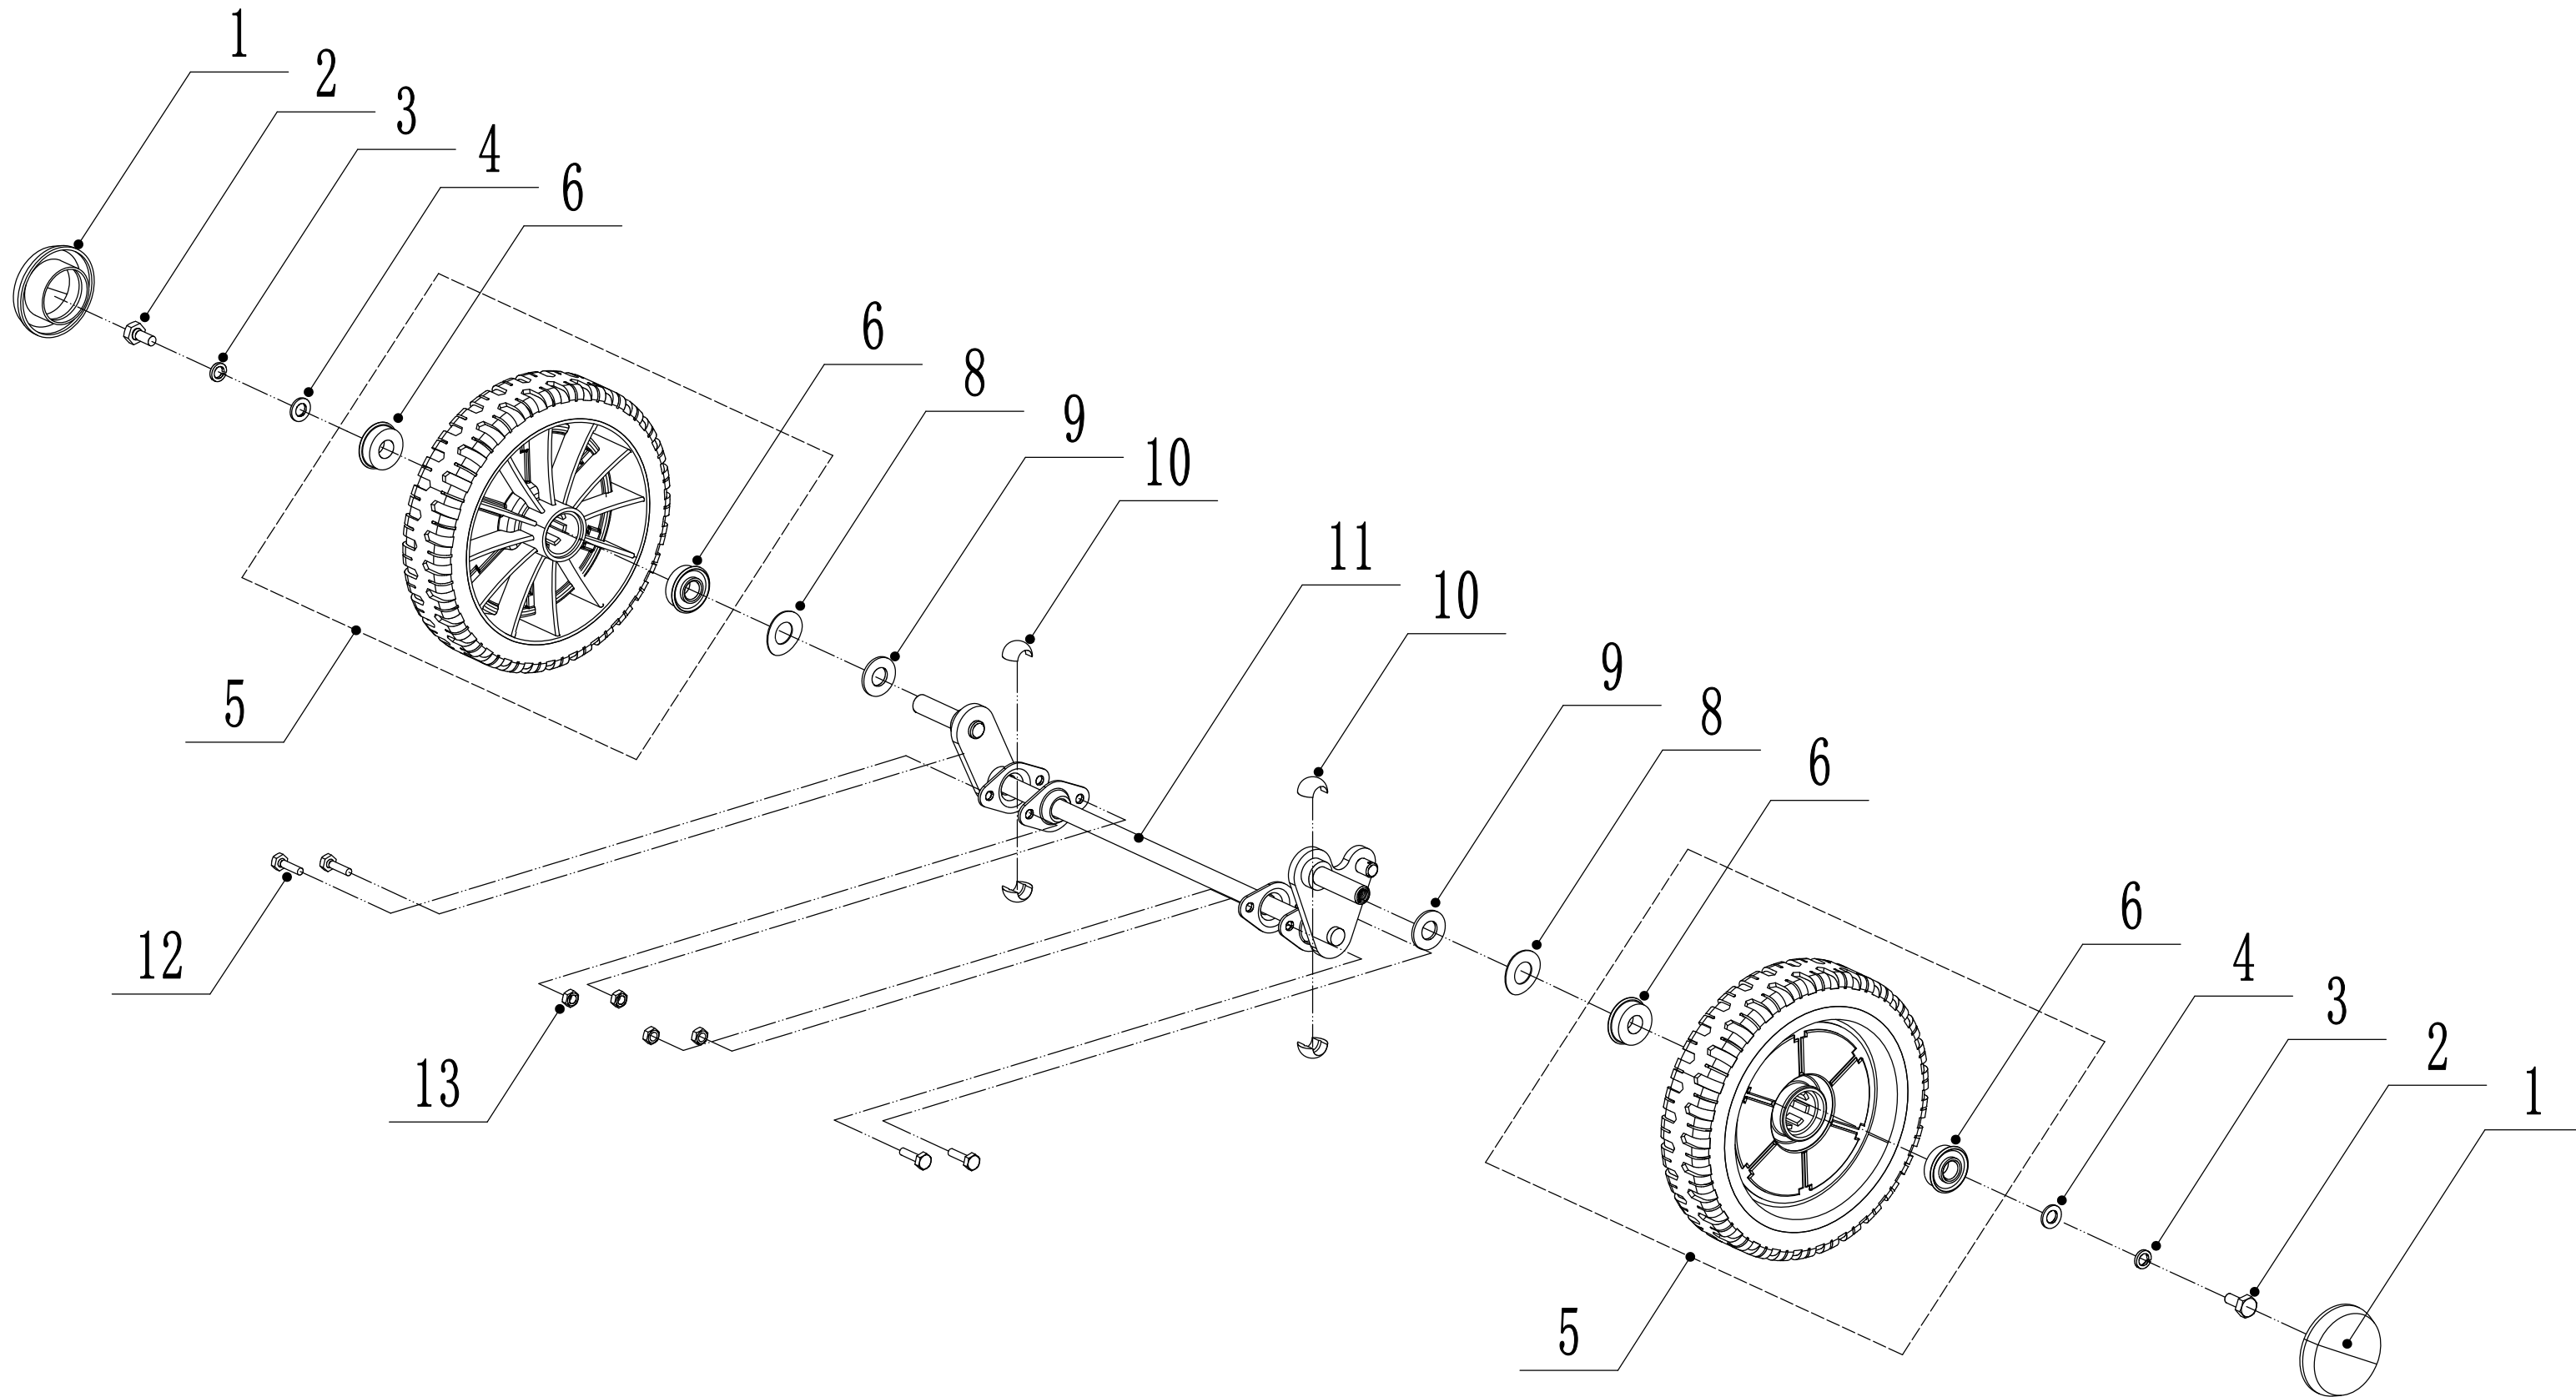

3 Blade system

Order	Part number	Name_English	Quantity
3			
1	U455-00036	Engine Washer 1	1
2	U455-00037	Engine Washer 2	2
3	U455-00038	ST screw - 3/8x16x25	3
4	U455-00039	Key	2
5	U506-00012	Engine Pulley	1
6	U455-00041	Locking Screw	1
7	U455-00113	V Belt - V10x815 (30°)	1
8	U455-00043	Belt Shield	1
9	U455-00044	Big Flat Washer	3
10	U455-00013	Lock Nut - M6	3
12	U455-00045	Adaptor	1
13	U455-00046	Friction Washer	2
14	U456-00004	Blade	1
15	U455-00048	Lock Disc	1
16	U455-00049	Dish Washer	1
17	U456-00005	Central Bolt - 3/8x24x55	1

4 Front Axle

4			
Order	Part number	Name_English	Quantity
1	U455-00114	Wheel Cap	2
2	U455-00052	Bolt - M8x15	2
3	U455-00053	Spring Washer	2
4	U455-00054	Flat Washer	2
5	U455-00055	Wheel	2
6	U455-00056	Bearing	4
8	U455-00057	Spacer	2
9	U455-00058	Axis Washer	2
10	U455-00059	Ball Bearing	4
11	U455-00060	Front Axle	1
12	U455-00009	Bolt - M6x12	4
13	U455-00013	Lock Nut - M6	4