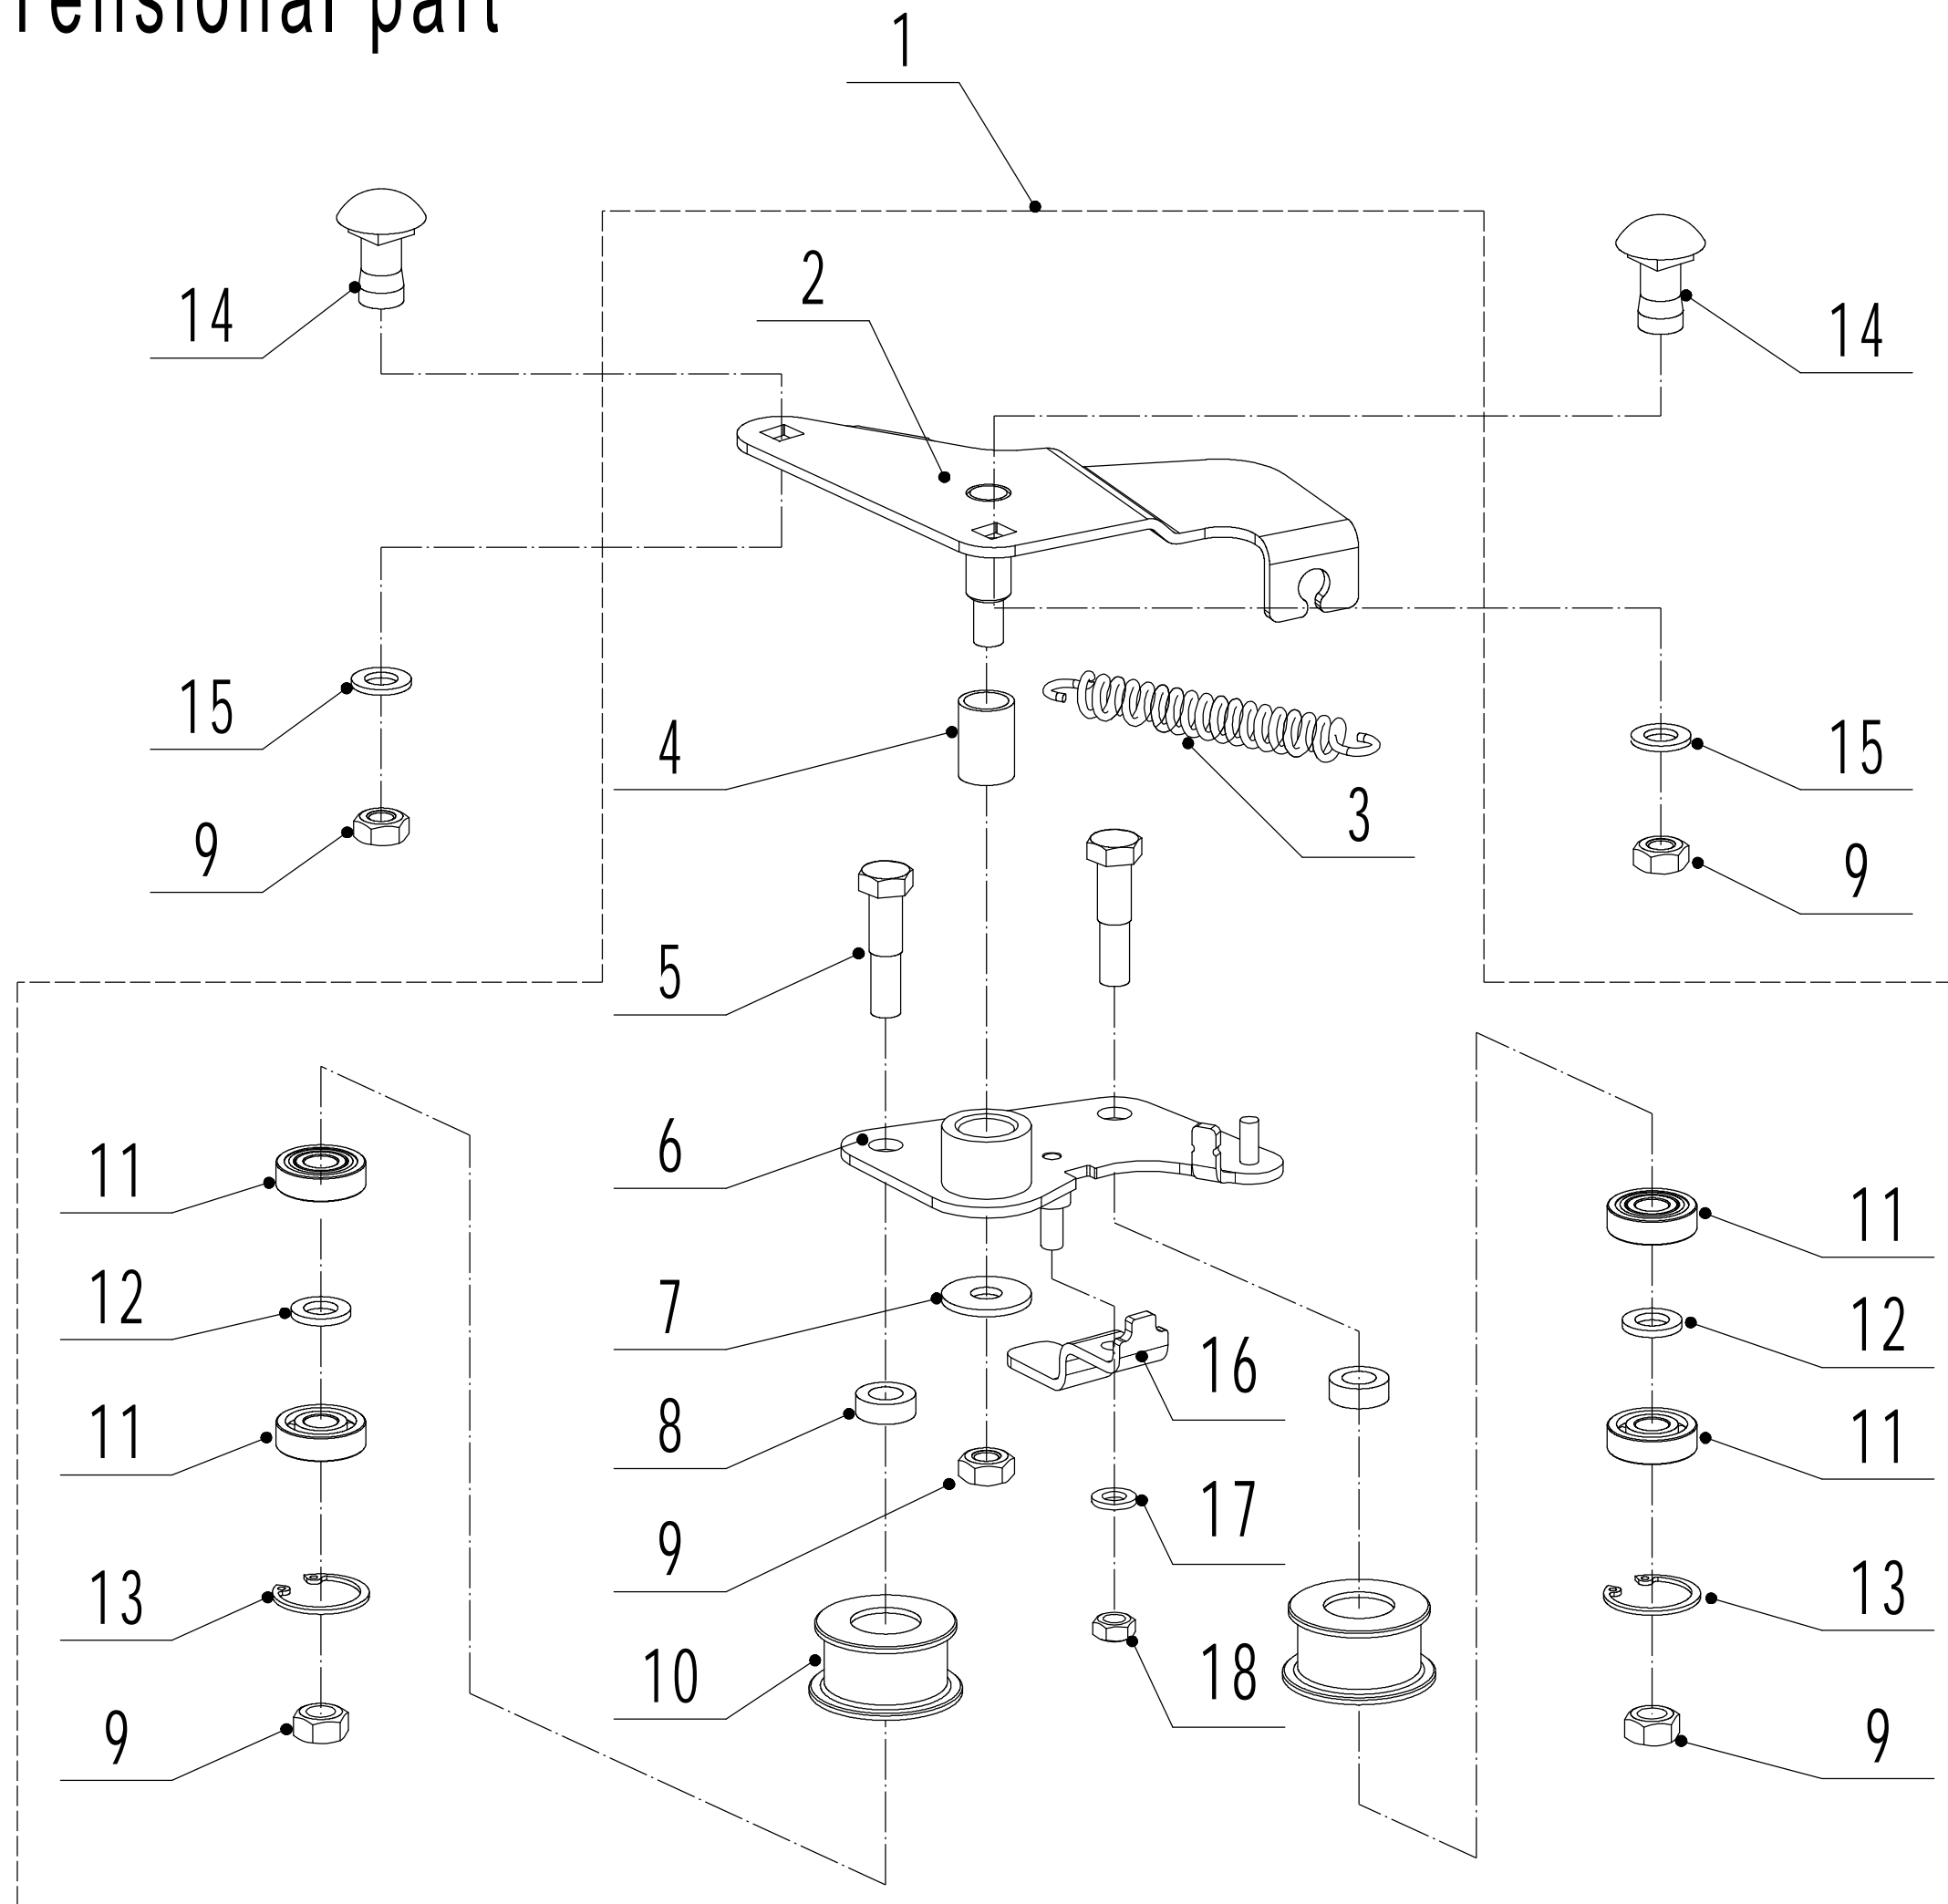

45	U506-00026	Pressing Spring	1
46	U506-00027	Spring Cap	1
47	U506-00028	Spring Washer - M5	1
48	U506-00029	Inner Hex Bolt - M5x55	1
49	U455-00089	O-Sealing Ring	2

6 Handle And Controls

6			
Order	Part number	Name_English	Quantity
1	U456-00010	Handle	1
2	U456-00011	Handle Sheath	1
3	U455-00092	Clutch Lever Weldment	1
4	U455-00093	Brake Lever Weldment	1
5	U506-00033	Control Box Upper Cover	1
6	U506-00034	Speed Control Grip	1
7	U506-00035	Screw - ST2.9x13	1
8	U455-00013	Lock Nut - M6	3
9	U506-00037	Screw - M6x60	2
10	U455-00118	throttle cover	1
11	U506-00039	lower cover	1
12	U455-00097	Clutch Cable	1
13	U455-00096	Brake Cable	1
14	U506-00042	Screw	4
15	U456-00012	Cable tie	1
16	UV160-00060	Pressing Cable Bracket	1
17	U456-00013	Cross Slot bolt	1
18	U456-00014	Button Start Assembly	1
19	U506-00044	Speed Control Bracket	1
20	U455-00006	Lock Nut - M5	1
21	U506-00045	Speed Control Cable Bolt	1
22	U455-00119	Speed Control Cable	1
23	U506-00049	Washer	1
24	U455-00003	Screw - M5x12	1
25	U455-00100	Fix Cap	2
26	U455-00101	Connecting Bolt	2
27	U455-00102	Lock Lever	2
28	U455-00120	Axis Pin	2
29	U455-00104	Spacer	2
30	U455-00105	Spacer	4
31	U455-00106	Tooth Disc Kit	2
32	UAE55-00062	Lock Nut - M8	2

7 Grass Catcher

7			
Order	Part number	Name_English	Quantity
1	U455-00108	Grass Catcher Frame	1
2	U455-00121	Grass Bag	1

8 Tensional part

8			
Order	Part number	Name_English	Quantity
1	U456-00015	Tensional Pully Assembly	1
2	U456-00016	Tensional Arm Bracket	1
3	U506-00054	Tensional Spring	1
4	U506-00055	Nylon Bush	1
5	U506-00056	Tensional Pulley Bolt	2
6	U456-00017	Tensional Arm Weldment	1
7	U506-00058	Big Flat Washer - M8	1
8	U506-00059	Spacer1	2
9	U455-00007	Lock Nut - M8	5
10	U506-00060	Tensional Pulley	2
11	U506-00061	Bearing	4
12	U506-00062	Spacer2	2
13	U506-00063	Check Ring For Shaft	2
14	U455-00123	Square Neck Bolt - M8x16	2
15	U455-00061	Flat Washer - 8	2
16	U456-00018	Belt limit plate	1
17	U455-00054	Flat Washer - 6	1
18	U455-00013	Nut - M6	1