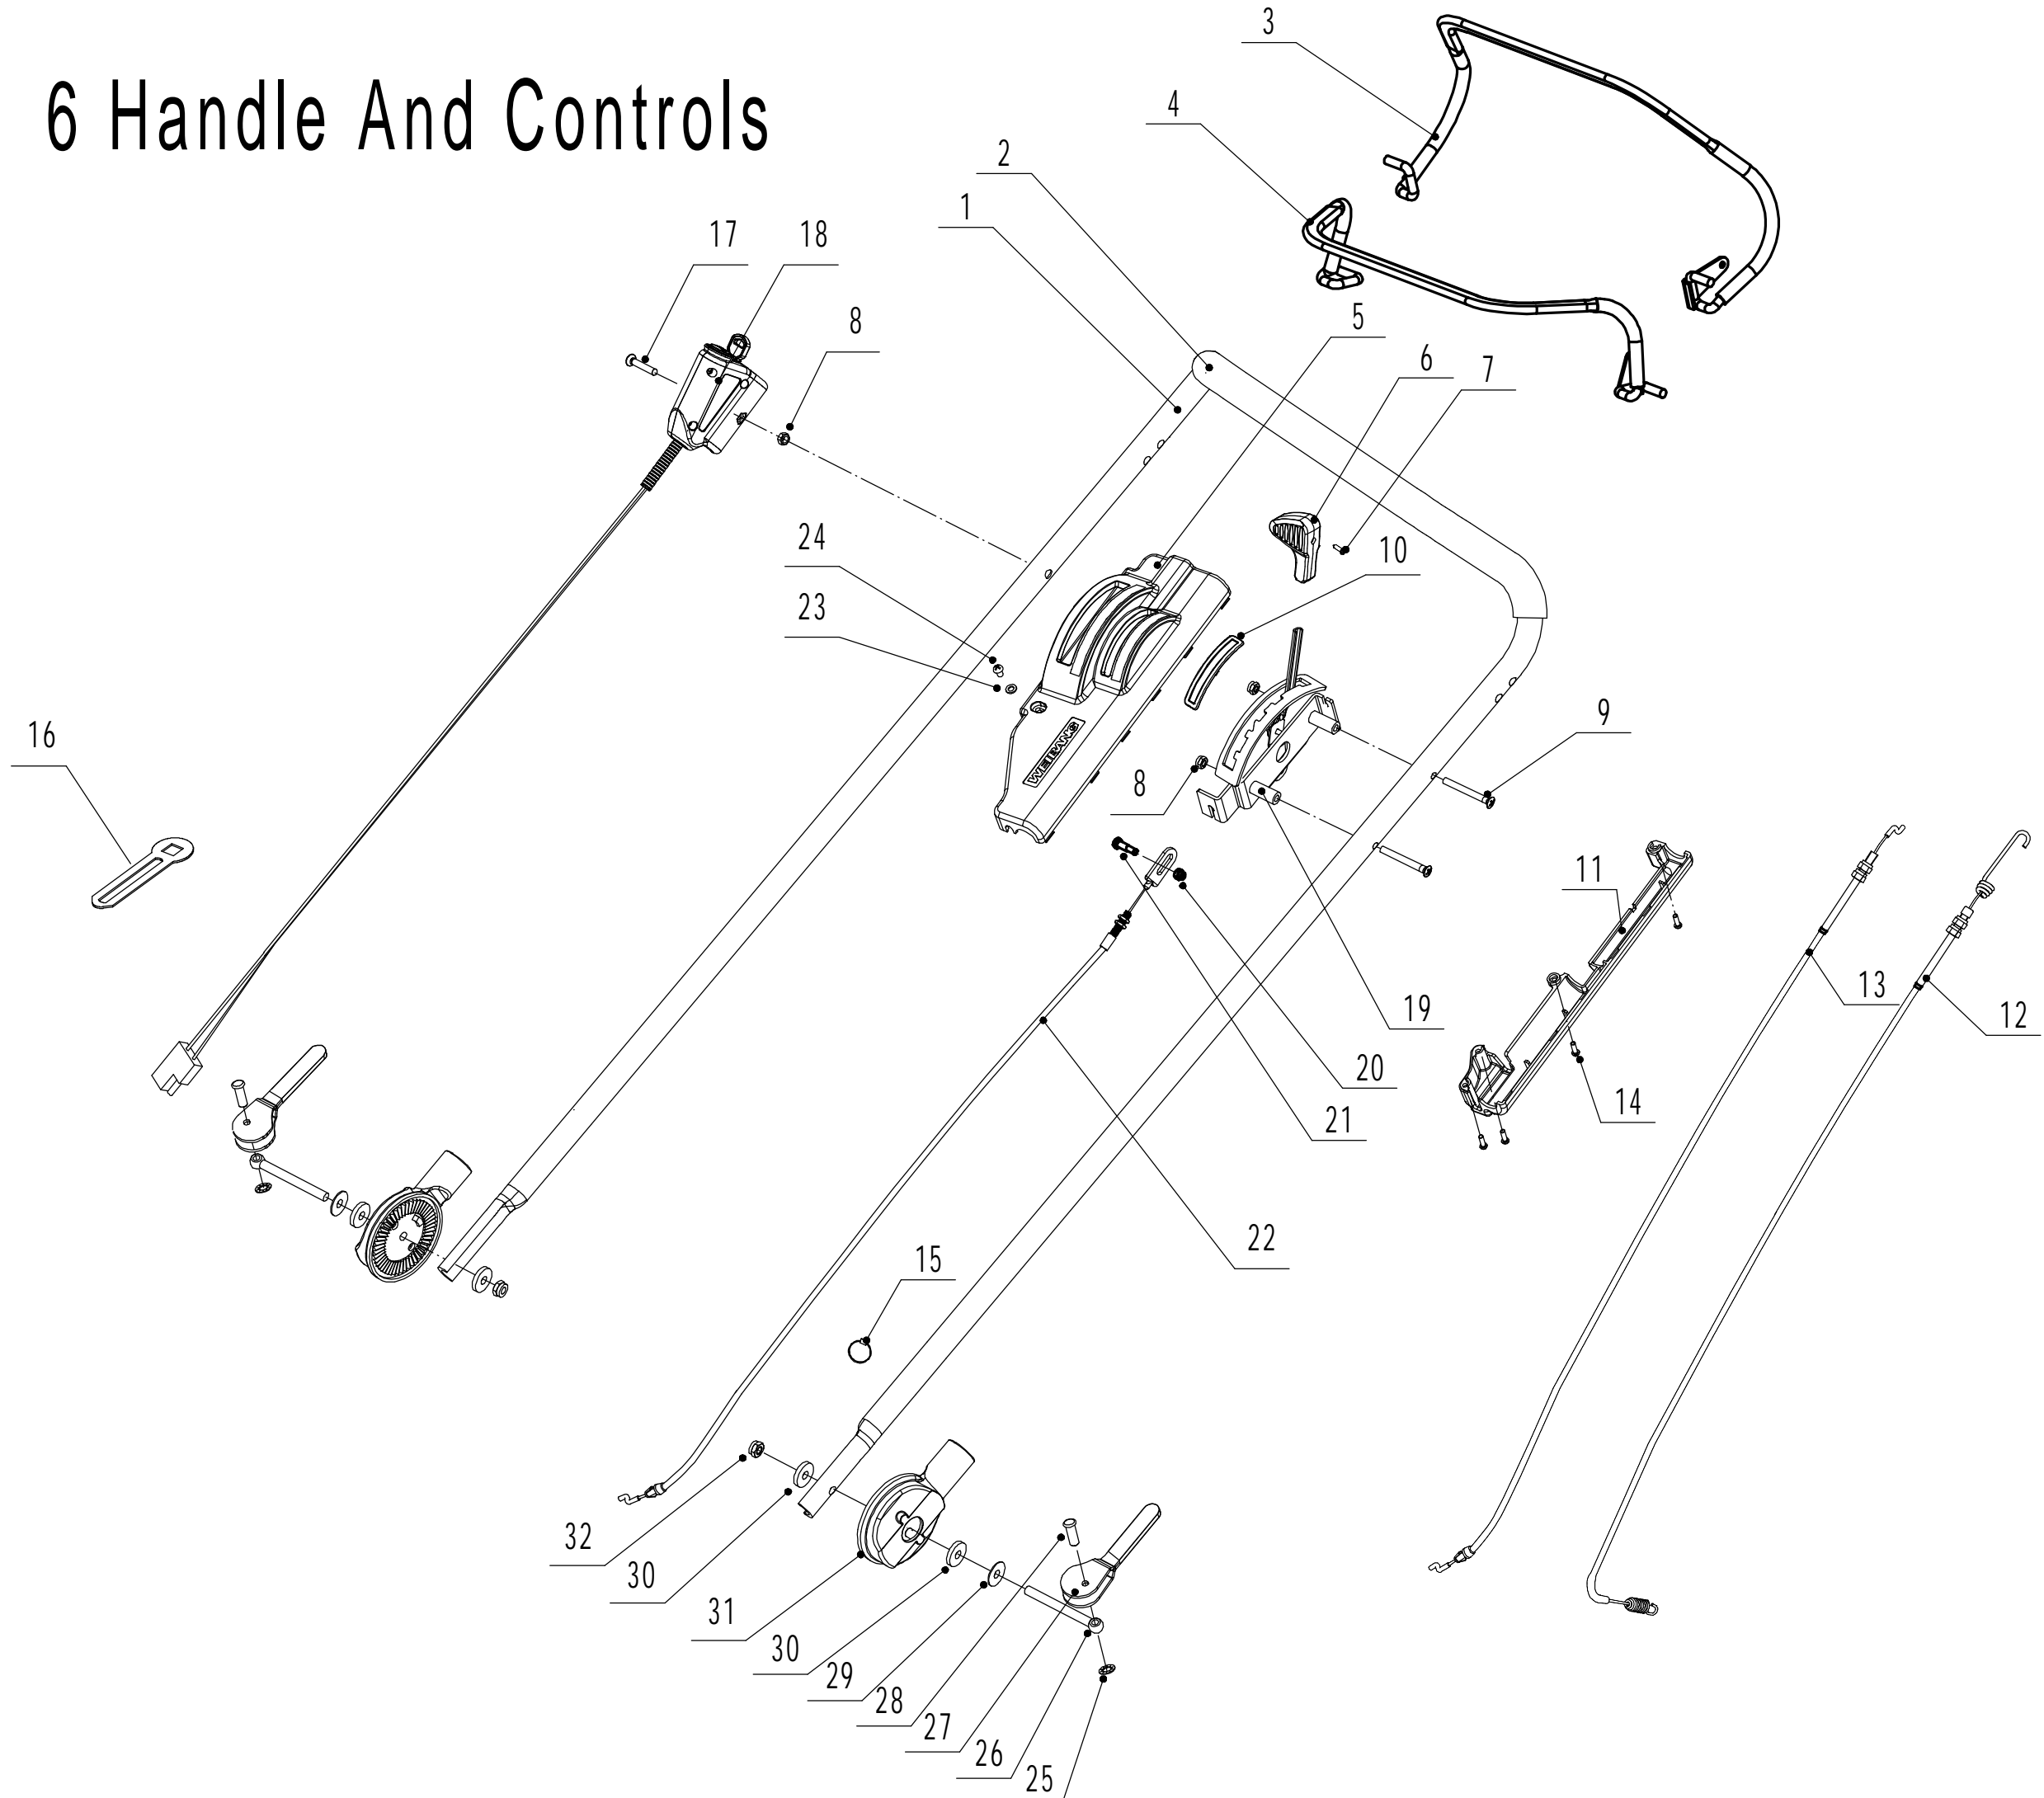

6 Handle And Controls

6			
Order	Part number	Name_English	Quantity
1	U456-00010	Handle	1
2	U456-00011	Handle Sheath	1
3	U455-00092	Clutch Lever Weldment	1
4	U455-00093	Brake Lever Weldment	1
5	U506-00033	Control Box Upper Cover	1
6	U506-00034	Speed Control Grip	1
7	U506-00035	Screw - ST2.9x13	1
8	U455-00013	Lock Nut - M6	3
9	U506-00037	Screw - M6x60	2
10	U455-00118	throttle cover	1
11	U506-00039	lower cover	1
12	U455-00097	Clutch Cable	1
13	U455-00096	Brake Cable	1
14	U506-00042	Screw	4
15	U456-00012	Cable tie	1
16	UV160-00060	Pressing Cable Bracket	1
17	U456-00013	Cross Slot bolt	1
18	U456-00014	Button Start Assembly	1
19	U506-00044	Speed Control Bracket	1
20	U455-00006	Lock Nut - M5	1
21	U506-00045	Speed Control Cable Bolt	1
22	U455-00119	Speed Control Cable	1
23	U506-00049	Washer	1
24	U455-00003	Screw - M5x12	1
25	U455-00100	Fix Cap	2
26	U455-00101	Connecting Bolt	2
27	U455-00102	Lock Lever	2
28	U455-00120	Axis Pin	2
29	U455-00104	Spacer	2
30	U455-00105	Spacer	4
31	U455-00106	Tooth Disc Kit	2
32	UAE55-00062	Lock Nut - M8	2