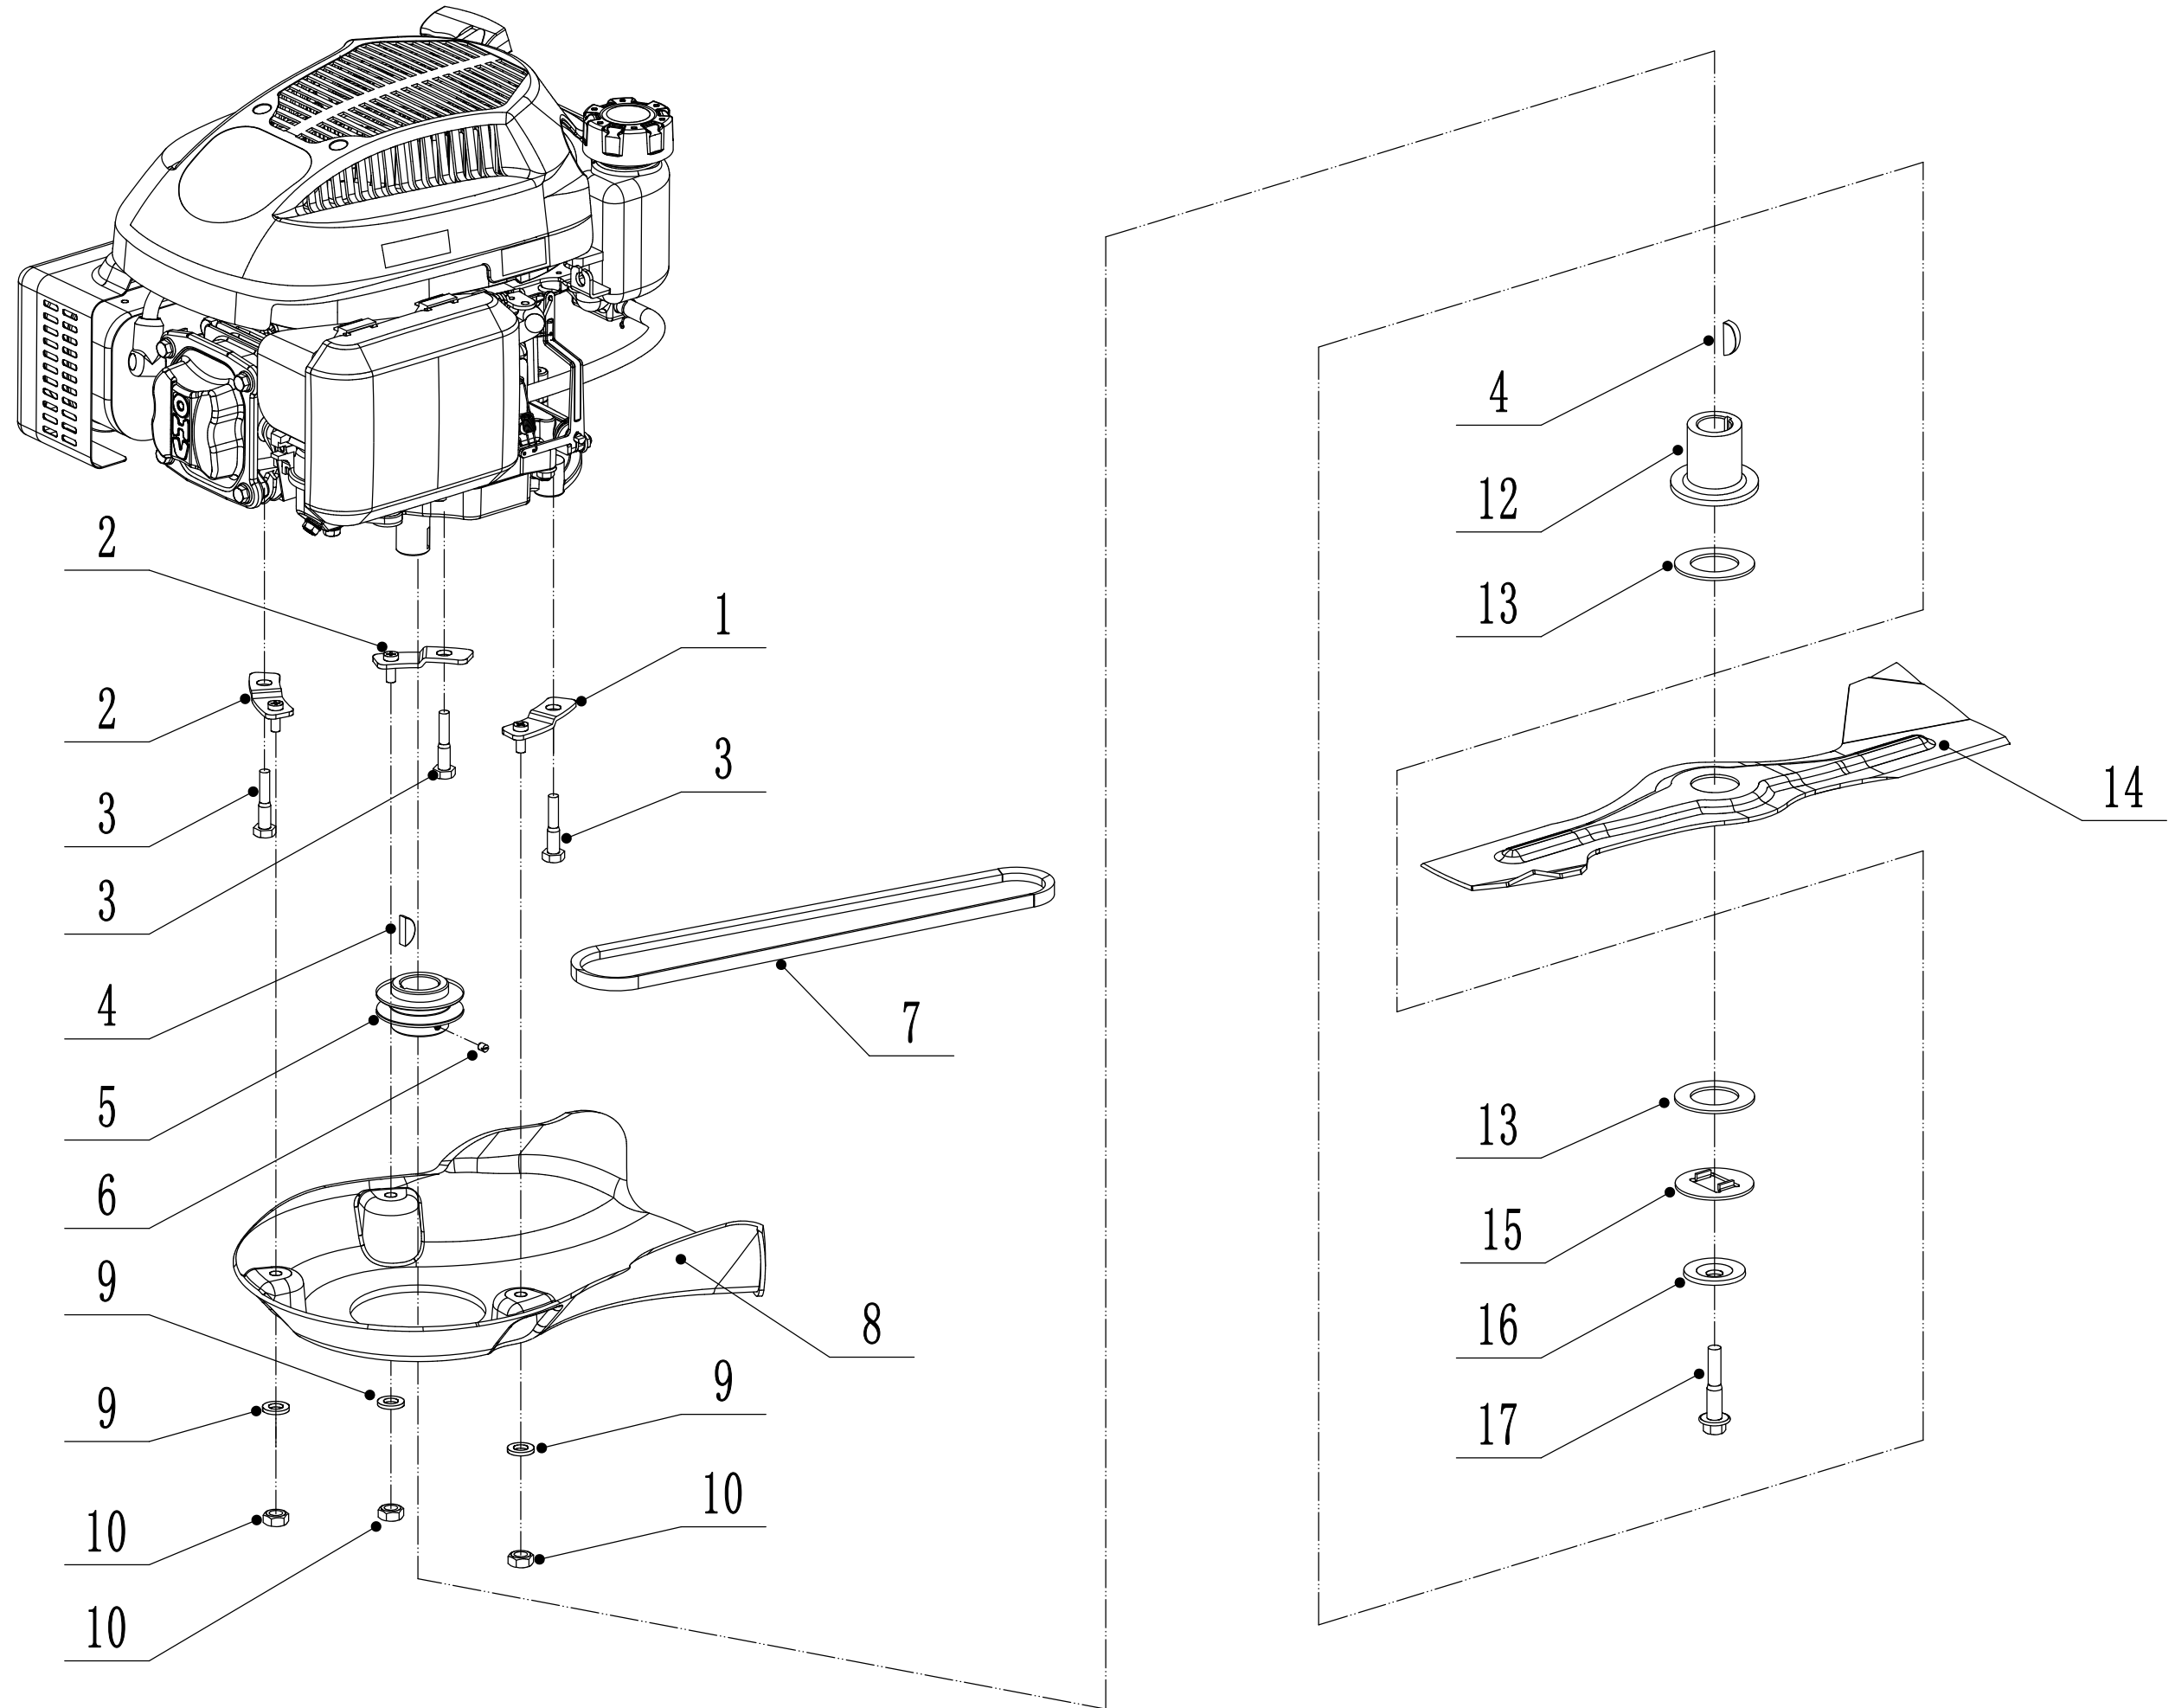

3 Blade system

Order	Part number	Name_English	Quantity
3			
1	U455-00036	Engine Washer 1	1
2	U455-00037	Engine Washer 2	2
3	U455-00038	ST screw - 3/8x16x25	3
4	U455-00039	Key	2
5	U506-00012	Engine Pulley	1
6	U455-00041	Locking Screw	1
7	U455-00113	V Belt - V10x815 (30°)	1
8	U455-00043	Belt Shield	1
9	U455-00044	Big Flat Washer	3
10	U455-00013	Lock Nut - M6	3
12	U455-00045	Adaptor	1
13	U455-00046	Friction Washer	2
14	U456-00004	Blade	1
15	U455-00048	Lock Disc	1
16	U455-00049	Dish Washer	1
17	U456-00005	Central Bolt - 3/8x24x55	1

4 Front Axle

4			
Order	Part number	Name_English	Quantity
1	U455-00114	Wheel Cap	2
2	U455-00052	Bolt - M8x15	2
3	U455-00053	Spring Washer	2
4	U455-00054	Flat Washer	2
5	U455-00055	Wheel	2
6	U455-00056	Bearing	4
8	U455-00057	Spacer	2
9	U455-00058	Axis Washer	2
10	U455-00059	Ball Bearing	4
11	U455-00060	Front Axle	1
12	U455-00009	Bolt - M6x12	4
13	U455-00013	Lock Nut - M6	4