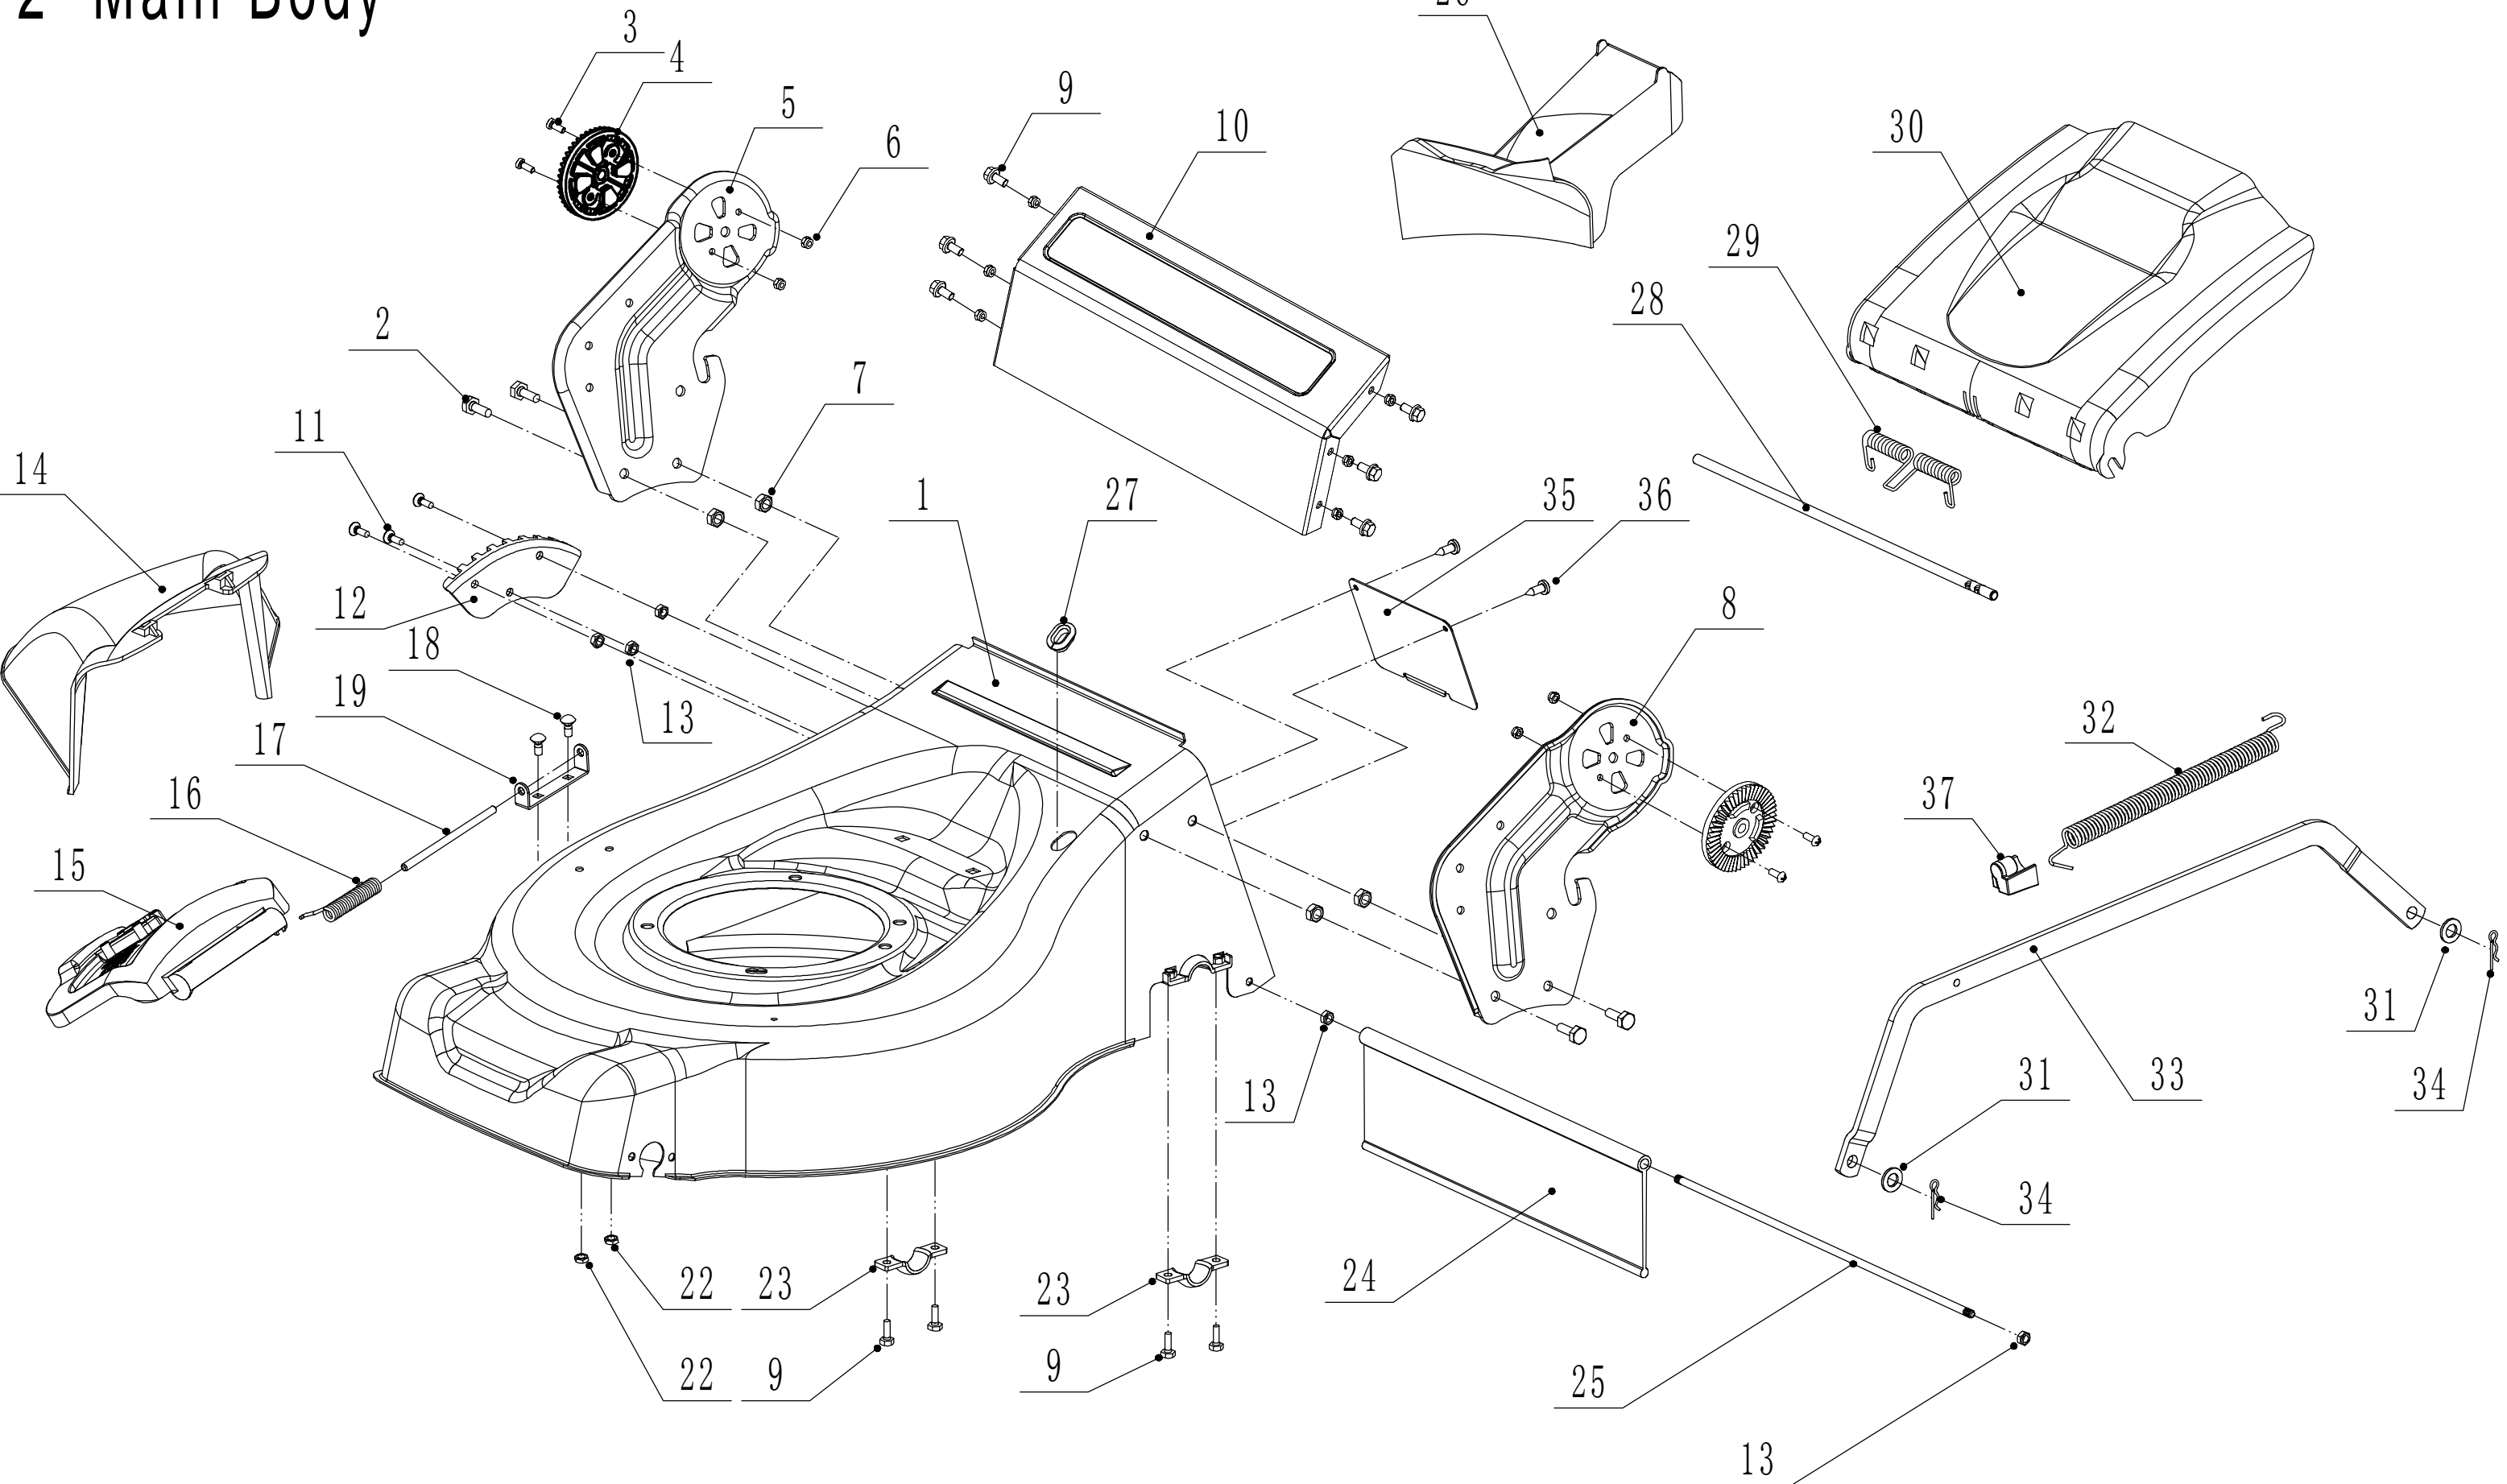

2 Main Body

2			
Order	Part number	Name_English	Quantity
1	U456-00001	Chassis	1
2	U455-00002	Bolt - M8x16	4
3	U455-00003	Screw - M5x12	4
4	U455-00004	Tooth Disc	2
5	U455-00005	Right Bracket	1
6	U455-00006	Lock Nut - M5	4
7	U455-00007	Lock Nut - M8	4
8	U455-00008	Left Bracket	1
9	U455-00009	Bolt - M6x12	10
10	U456-00002	Connector	1
11	U455-00011	Screw - M6x16	3
12	U455-00012	Graduator	1
13	U455-00013	Lock Nut - M6	9
14	U455-00014	Side Discharge Deflector	1
15	U455-00015	Side Discharge Cover Kit	1
16	U455-00016	Spring - Side Discharge Cover	1
17	U455-00017	Pivot - Side Discharge Cover	1
18	U455-00018	Bolt - M6x14	2
19	U455-00019	Side Discharge Cover Bracket	1
22	U455-00020	Lock Nut - M6	2
23	U455-00021	Upper Bearing Bracket	2
24	U455-00022	Trailing Flap	1
25	U455-00023	Pivot - Trailing Flap	1
26	U455-00024	Mulching Plug	1
27	U455-00025	Rubber Ring	1
28	U455-00026	Rear Cover Pivot	1
29	U455-00027	Rear Cover Spring	1
30	U455-00028	Rear Cover	1
31	U455-00029	Flat Washer - M10	2
32	U455-00030	Spring - Connecting Rod	1
33	U456-00003	Connecting Rod	1
34	U455-00032	Check Ring	2
35	U455-00033	Baffle	1
36	U455-00034	Screw - 4.2x9.5	2
37	U455-00035	Spring Bracket	1

3 Blade system

Order	Part number	Name_English	Quantity
3			
1	U455-00036	Engine Washer 1	1
2	U455-00037	Engine Washer 2	2
3	U455-00038	ST screw - 3/8x16x25	3
4	U455-00039	Key	2
5	U506-00012	Engine Pulley	1
6	U455-00041	Locking Screw	1
7	U455-00113	V Belt - V10x815 (30°)	1
8	U455-00043	Belt Shield	1
9	U455-00044	Big Flat Washer	3
10	U455-00013	Lock Nut - M6	3
12	U455-00045	Adaptor	1
13	U455-00046	Friction Washer	2
14	U456-00004	Blade	1
15	U455-00048	Lock Disc	1
16	U455-00049	Dish Washer	1
17	U456-00005	Central Bolt - 3/8x24x55	1